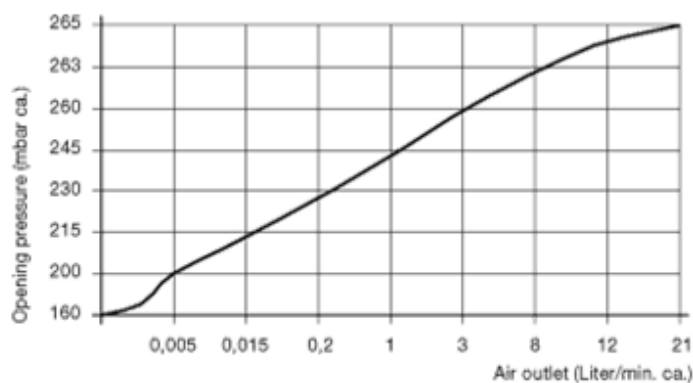

Varenummer: 20881G34200MSM  
 Beskrivelse: E+G  
 Udluftningsventil, - G 3/4"

## Mål

A/F - NV	= 32
d2	= 32
d3	= 22
e	= 34
Gevind d1	= G 3/4"
l1	= 8
l2	= 12
l3	= 27