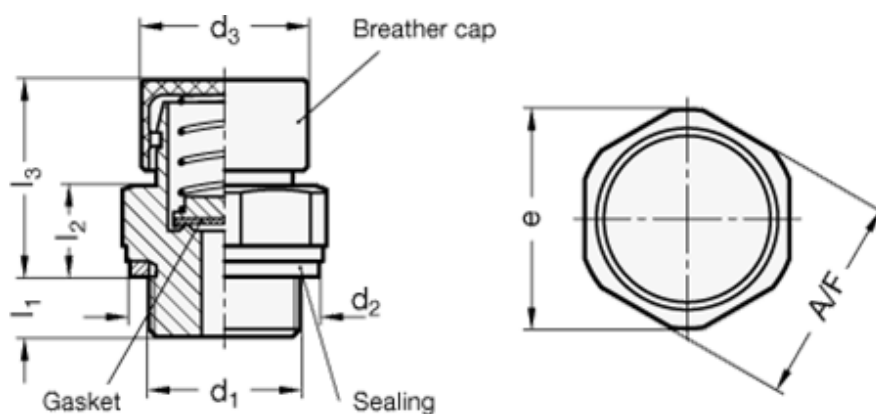

Varenummer: 20881G34200MSM  
 Beskrivelse: E+G  
 Udluftningsventil, - G 3/4"

## Mål

A/F - NV	= 32
d2	= 32
d3	= 22
e	= 34
Gevind d1	= G 3/4"
l1	= 8
l2	= 12
l3	= 27